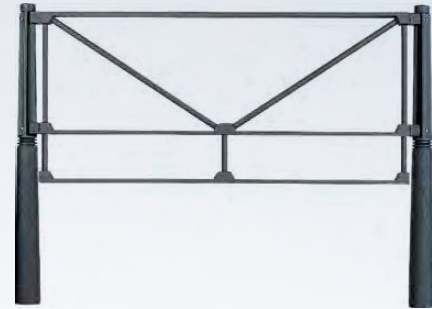

URBINO

ORLEANE BH

ORLEANE QUAI

Linie URBINO

Feststehende oder abnehmbare Barriere

Metallisierter, lackierter Guss,
Rahmen aus lackiertem, verzinktem Stahl.
Design J.M. Wilmotte

BH

4 Verankerungen Ø12x150

Quai

4 Verankerungen Ø12x150

Linie ORLEANE

Feststehende Barriere

Lackierter, metallisierter Stahl.
Design J.M. Wilmotte

GHM Eclatec GmbH

LED Leuchten

Moderne Stadtmöbel

Abfalleimer

Licht Poller

BAUMGITTER

feststehende Poller

Klassische Gusseisen

Lichtsäulen

MODERNE GUSSEISEN

Trinkwasserbrunnen

Abwehripoller

LEITUNGSMASTEN

SITZGELEGENHEITEN

STRABENBAHN

Moderne LED-Leuchten

Zeitlose LED-Leuchten

Zeitlose Brunnen

Zeitlose Stadtmöbel