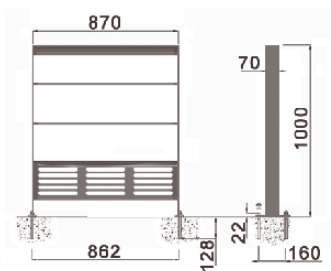

URBINO

ORLEANE BH

ORLEANE QUAI

Linie URBINO

Feststehende oder abnehmbare Barriere

Metallisierter, lackierter Guss,
Rahmen aus lackiertem, verzinktem Stahl.
Design J.M. Wilmotte

BH

4 Verankerungen Ø12x150

Quai

4 Verankerungen Ø12x150

Linie ORLEANE

Feststehende Barriere

Lackierter, metallisierter Stahl.
Design J.M. Wilmotte

GHM Eclatec GmbH

LED Leuchten

Moderne Stadtmöbel