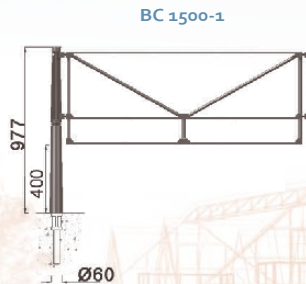

URBINO

ORLEANE BH

ORLEANE QUAI

Linie URBINO

Feststehende oder abnehmbare Barriere

Metallisierter, lackierter Guss,
Rahmen aus lackiertem, verzinktem Stahl.
Design J.M. Wilmotte

BH

4 Verankerungen Ø12x150

Quai

4 Verankerungen Ø12x150

Linie ORLEANE

Feststehende Barriere

Lackierter, metallisierter Stahl.
Design J.M. Wilmotte

GHM Eclatec GmbH

LED Leuchten

Moderne Stadtmöbel