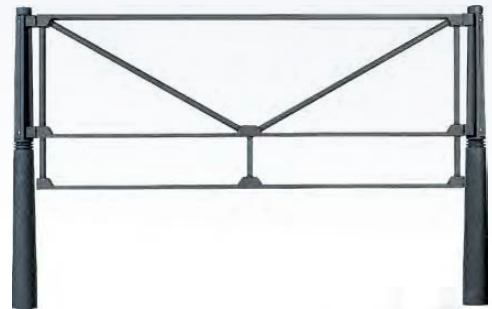

URBINO

ORLEANE BH

ORLEANE QUAI

Linie URBINO

Feststehende oder abnehmbare Barriere

Metallisierter, lackierter Guss,
Rahmen aus lackiertem, verzinktem Stahl.
Design J.M. Wilmotte

BH

4 Verankerungen Ø12x150

Quai

4 Verankerungen Ø12x150

Linie ORLEANE

Feststehende Barriere

Lackierter, metallisierter Stahl.
Design J.M. Wilmotte

GHM Eclatec GmbH

LED Leuchten

Moderne Stadtmöbel

Abfalleimer

Licht Poller

BAUMGITTER

feststehende Poller

Klassische Gusseisen

Lichtsäulen

MODERNE GUSSEISEN

Trinkwasserbrunnen

Abwehripoller

LEITUNGSMASTEN

SITZGELEGENHEITEN

STRABENBAHN

Moderne LED-Leuchten

Zeitlose LED-Leuchten

Zeitlose Brunnen

Zeitlose Stadtmöbel