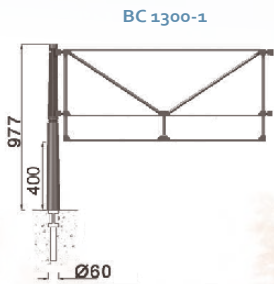

URBINO

ORLEANE BH

ORLEANE QUAI

Linie URBINO

Feststehende oder abnehmbare Barriere

Metallisierter, lackierter Guss,
Rahmen aus lackiertem, verzinktem Stahl.
Design J.M. Wilmotte

BH

4 Verankerungen Ø12x150

Quai

4 Verankerungen Ø12x150

Linie ORLEANE

Feststehende Barriere

Lackierter, metallisierter Stahl.
Design J.M. Wilmotte

GHM Eclatec GmbH

LED Leuchten

Moderne Stadtmöbel