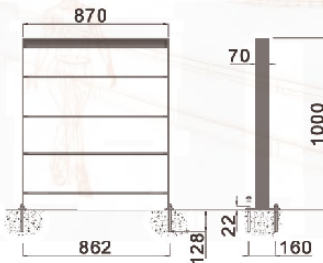

URBINO

ORLEANE BH

ORLEANE QUAI

Linie URBINO

Feststehende oder abnehmbare Barriere

Metallisierter, lackierter Guss,
Rahmen aus lackiertem, verzinktem Stahl.
Design J.M. Wilmotte

BH

4 Verankerungen Ø12x150

Quai

4 Verankerungen Ø12x150

Linie ORLEANE

Feststehende Barriere

Lackierter, metallisierter Stahl.
Design J.M. Wilmotte

GHM Eclatec GmbH

LED Leuchten

Moderne Stadtmöbel