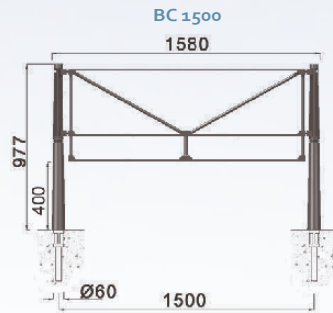

URBINO

ORLEANE BH

ORLEANE QUAI

Linie URBINO

Feststehende oder abnehmbare Barriere

Metallisierter, lackierter Guss,
Rahmen aus lackiertem, verzinktem Stahl.
Design J.M. Wilmotte

BH

4 Verankerungen Ø12x150

Quai

4 Verankerungen Ø12x150

Linie ORLEANE

Feststehende Barriere

Lackierter, metallisierter Stahl.
Design J.M. Wilmotte

GHM Eclatec GmbH

LED Leuchten

Moderne Stadtmöbel