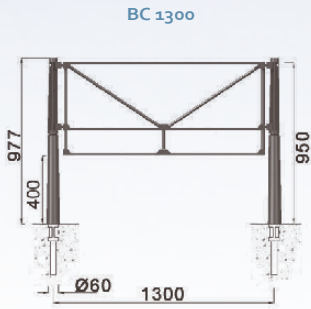

URBINO

ORLEANE BH

ORLEANE QUAI

Linie URBINO

Feststehende oder abnehmbare Barriere

Metallisierter, lackierter Guss,
Rahmen aus lackiertem, verzinktem Stahl.
Design J.M. Wilmotte

BH

4 Verankerungen Ø12x150

Quai

4 Verankerungen Ø12x150

Linie ORLEANE

Feststehende Barriere

Lackierter, metallisierter Stahl.
Design J.M. Wilmotte

GHM Eclatec GmbH

LED Leuchten

Moderne Stadtmöbel